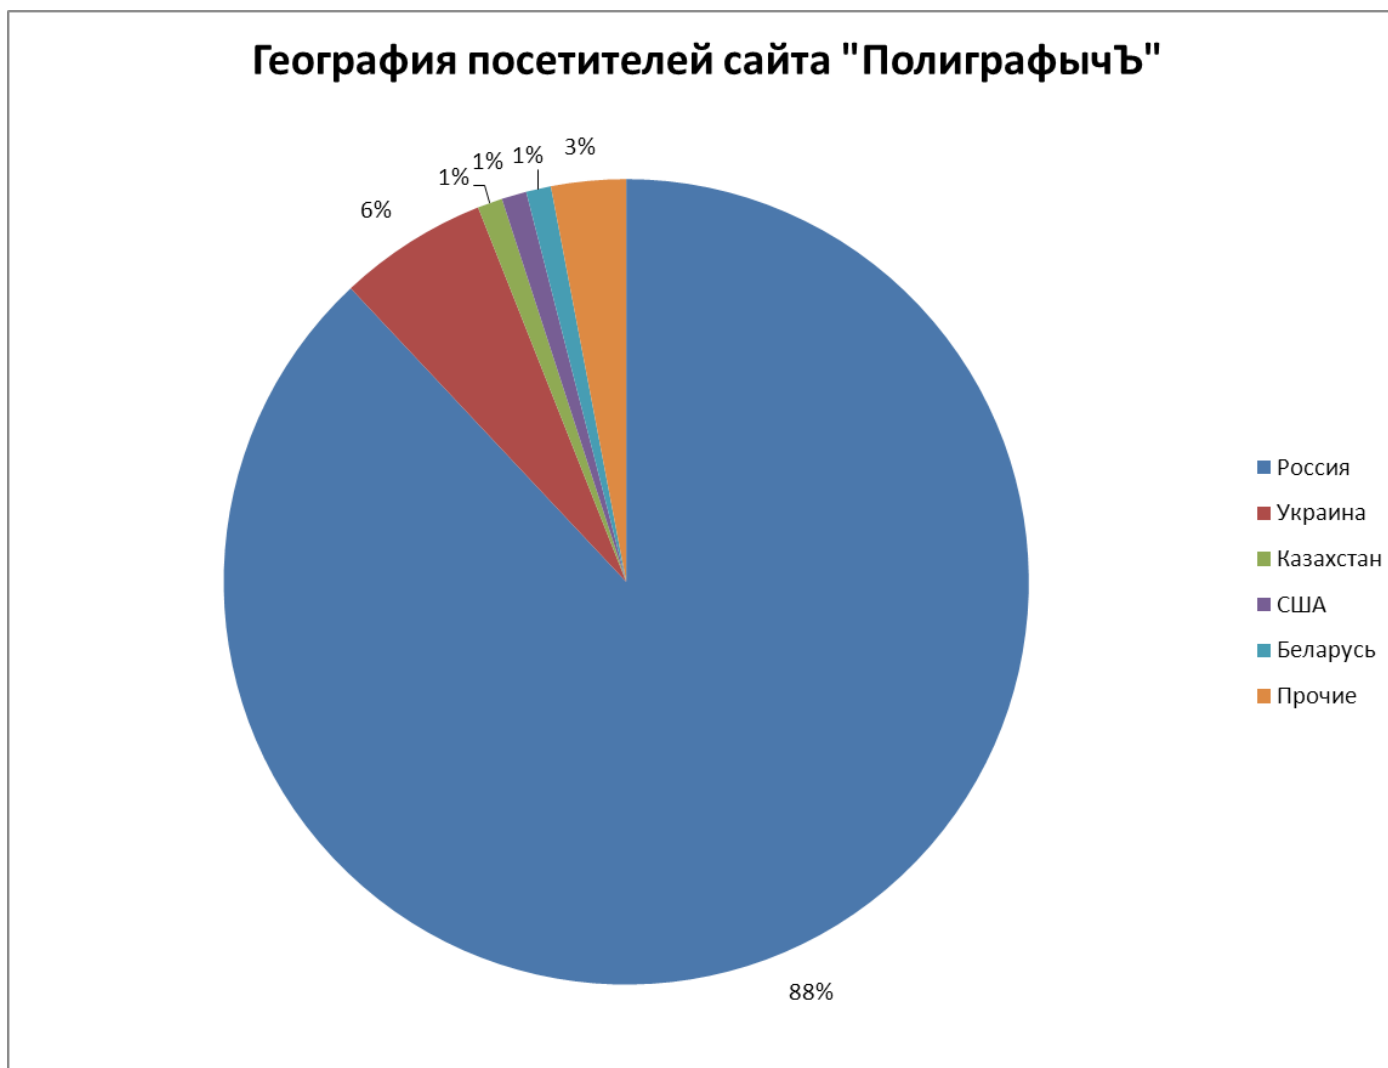

Статистика сайта «ПолиграфычЪ»

Количество просмотренных страниц посетителями сайта «ПолиграфычЪ» в период с 1 января 2009 года по 30 сентября 2011 года (по месяцам):

Среднее число просмотренных страниц посетителями сайта «ПолиграфычЪ» в день в период с 1 января 2009 года по 30 сентября 2011 года (по месяцам):

Количество уникальных посетителей сайта «ПолиграфычЪ» в период с 1 января 2009 года по 30 сентября 2011 года (по месяцам):

Распределение посетителей сайта «ПолиграфычЪ» по регионам РФ:

Распределение посетителей сайта «ПолиграфычЪ» по зарубежным государствам:

Страница «Полезная информация» – 1612 просмотр – 4%

Остальные страницы – 49%

Общее число просмотров – 41923 просмотра – 100%