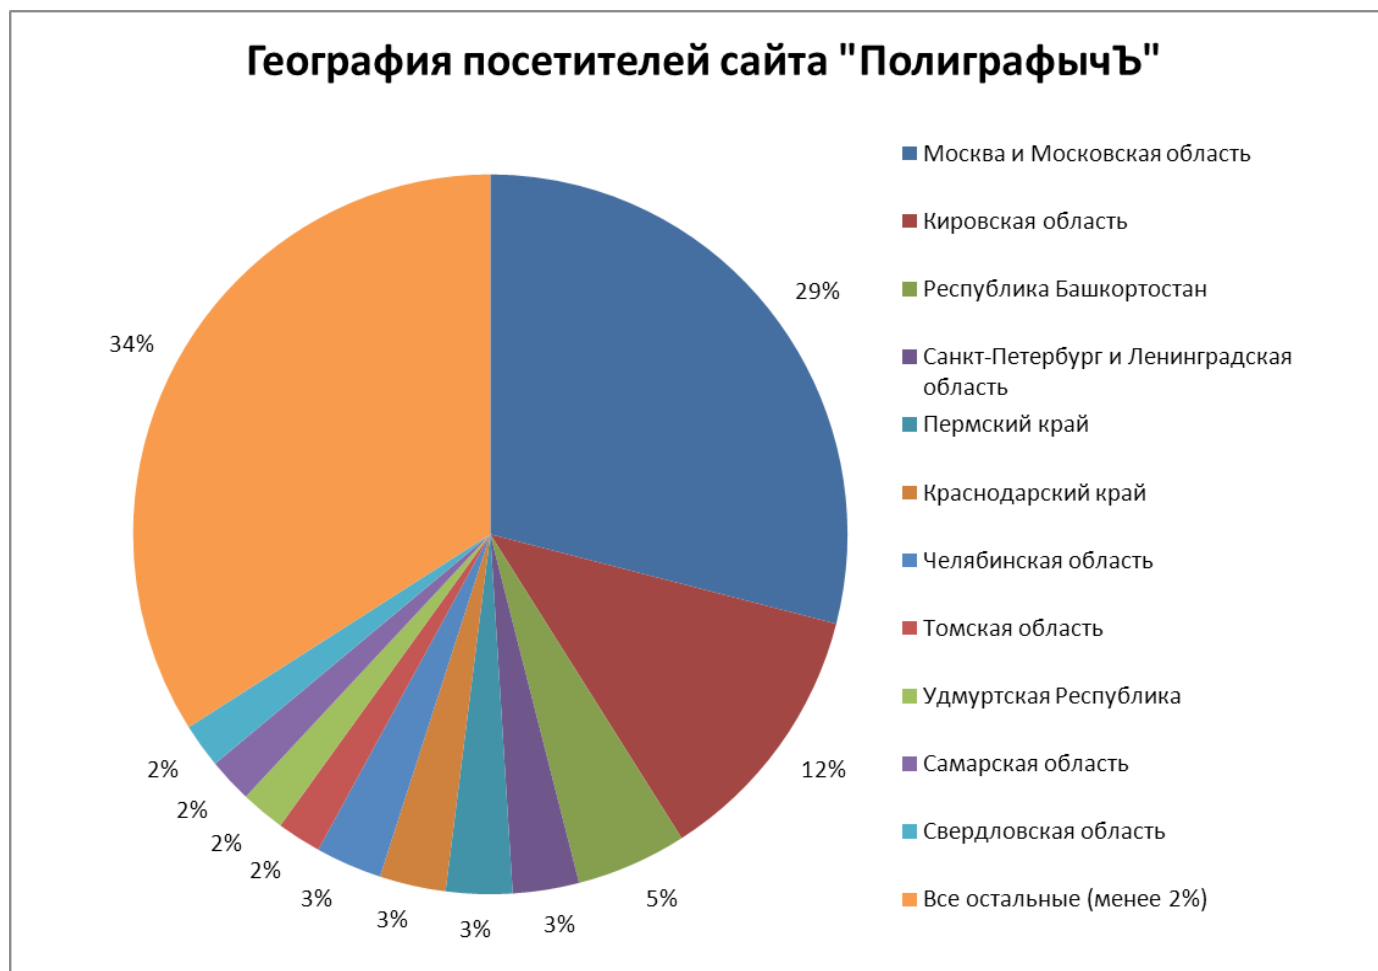

Статистика сайта «ПолиграфычЪ»

Количество просмотренных страниц посетителями сайта «ПолиграфычЪ» в период с 1 января 2009 года по 30 сентября 2011 года (по месяцам):

Среднее число просмотренных страниц посетителями сайта «ПолиграфычЪ» в день в период с 1 января 2009 года по 30 сентября 2011 года (по месяцам):

Количество уникальных посетителей сайта «ПолиграфычЪ» в период с 1 января 2009 года по 30 сентября 2011 года (по месяцам):

Распределение посетителей сайта «ПолиграфычЪ» по регионам РФ:

Распределение посетителей сайта «ПолиграфычЪ» по зарубежным государствам:

Страница «Полезная информация» – 1612 просмотр – 4%

Остальные страницы – 49%

Общее число просмотров – 41923 просмотра – 100%