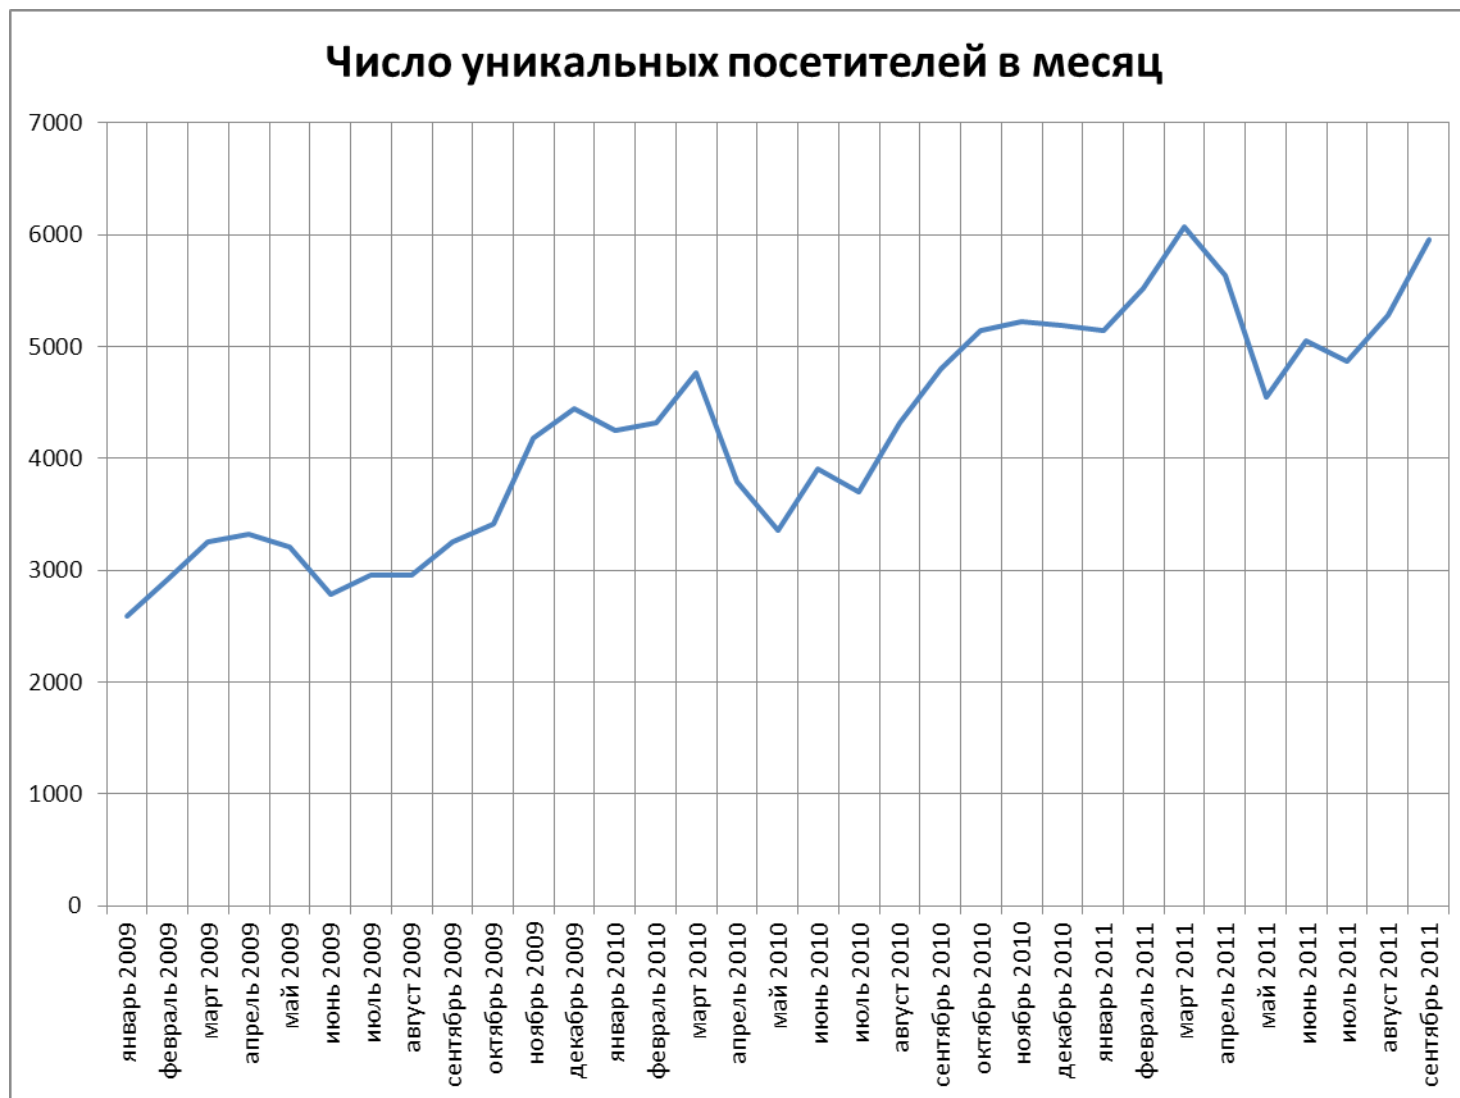

Статистика сайта «ПолиграфычЪ»

Количество просмотренных страниц посетителями сайта «ПолиграфычЪ» в период с 1 января 2009 года по 30 сентября 2011 года (по месяцам):

Среднее число просмотренных страниц посетителями сайта «ПолиграфычЪ» в день в период с 1 января 2009 года по 30 сентября 2011 года (по месяцам):

Количество уникальных посетителей сайта «ПолиграфычЪ» в период с 1 января 2009 года по 30 сентября 2011 года (по месяцам):

Распределение посетителей сайта «ПолиграфычЪ» по регионам РФ:

Распределение посетителей сайта «ПолиграфычЪ» по зарубежным государствам:

Рейтинг страниц сайта «ПолиграфычЪ» (среднее значение за месяц в 2011 году):

Форум «ПолиграфычЪ» – 13572 просмотра – 32 %

Главная страница – 3321 просмотр – 8%

Страница «Каталог продукции для штемпелеизготовителей» – 2795 просмотров – 7%

Страница «Полезная информация» – 1612 просмотр – 4%

Остальные страницы – 49%

Общее число просмотров – 41923 просмотра – 100%