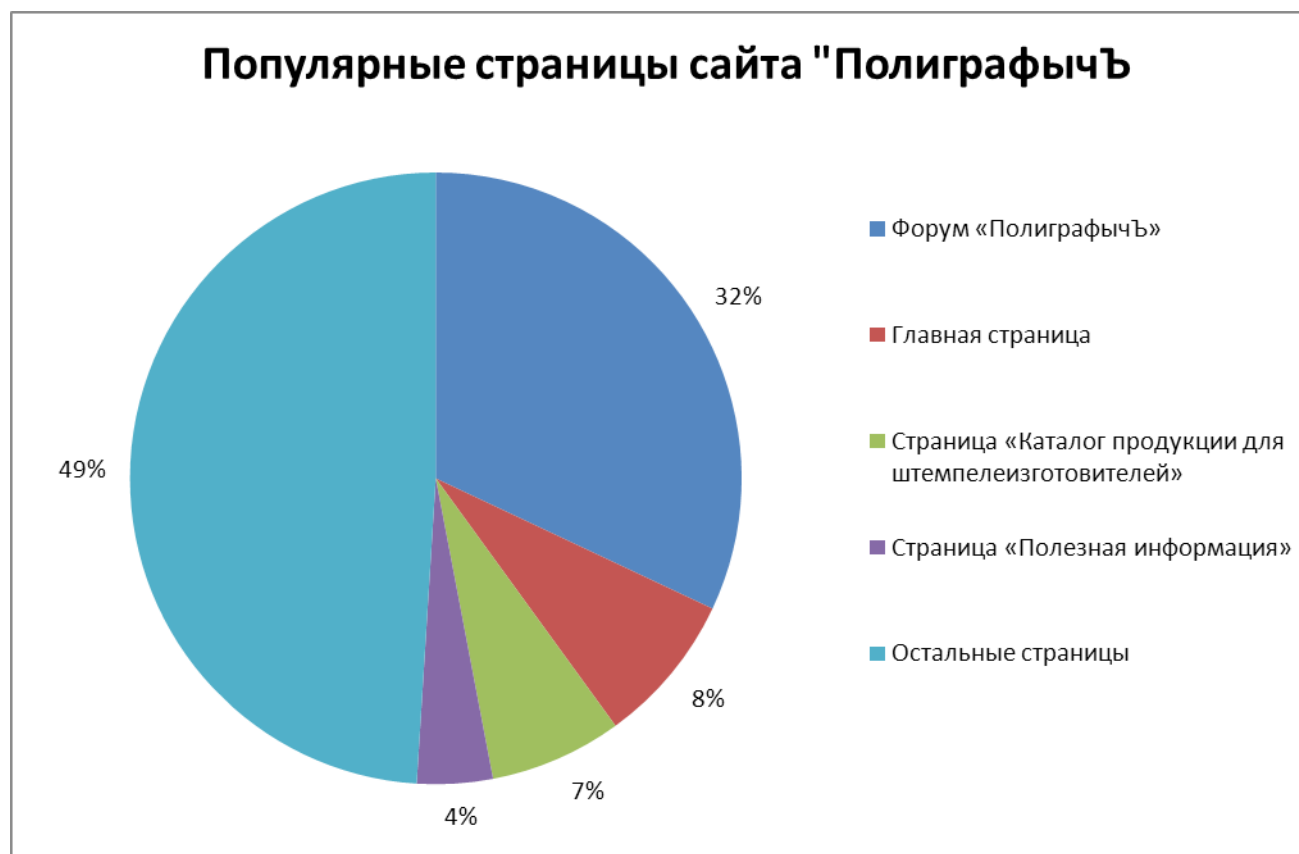

Статистика сайта «ПолиграфычЪ»

Количество просмотренных страниц посетителями сайта «ПолиграфычЪ» в период с 1 января 2009 года по 30 сентября 2011 года (по месяцам):

Среднее число просмотренных страниц посетителями сайта «ПолиграфычЪ» в день в период с 1 января 2009 года по 30 сентября 2011 года (по месяцам):

Количество уникальных посетителей сайта «ПолиграфычЪ» в период с 1 января 2009 года по 30 сентября 2011 года (по месяцам):

Распределение посетителей сайта «ПолиграфычЪ» по регионам РФ:

Распределение посетителей сайта «ПолиграфычЪ» по зарубежным государствам:

Рейтинг страниц сайта «ПолиграфычЪ» (среднее значение за месяц в 2011 году):

Форум «ПолиграфычЪ» – 13572 просмотра – 32 %

Главная страница – 3321 просмотр – 8%

Страница «Каталог продукции для штемпелеизготовителей» – 2795 просмотров – 7%

Страница «Полезная информация» – 1612 просмотр – 4%

Остальные страницы – 49%

Общее число просмотров – 41923 просмотра – 100%